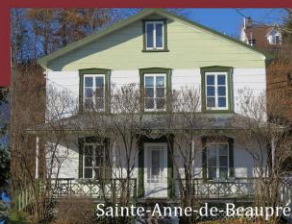

LE PROGRAMME D'AIDE À LA RESTAURATION PATRIMONIALE

La Côte-de-Beaupré offre un paysage culturel unique, marqué par près de 400 ans d'histoire. On y trouve un patrimoine bâti exceptionnel, témoin de l'évolution de l'architecture québécoise, qu'il importe de préserver.

Le Programme d'aide à la restauration patrimoniale (P.A.R) est offert conjointement par la MRC de La Côte-de-Beaupré et le ministère de la Culture et des Communications. Le P.A.R encourage financièrement la réalisation de travaux de restauration des composantes extérieures des bâtiments patrimoniaux admissibles.

Ce Programme a pour but de conserver, mettre en valeur et transmettre aux générations futures le riche patrimoine culturel des bâtiments patrimoniaux qui contribue aux valeurs de notre territoire.

Les propriétaires de bâtiments patrimoniaux inscrits à l'inventaire du patrimoine bâti de la MRC et assujettis à un plan d'implantation et d'intégration architecturale (PIIA) ou les propriétaires d'un bâtiment doté d'un statut de protection en vertu de la Loi sur le patrimoine culturel peuvent bénéficier d'une aide financière maximale de 25 000 $ pour la réalisation de travaux de restauration admissibles.

Ce projet de subvention est rendu possible grâce à une contribution financière provenant de l'entente en restauration du patrimoine entre la MRC de La Côte-de-Beaupré et le ministère de la Culture et des Communications du Québec.

Pour plus d'information sur le Programme d'aide à la restauration, consultez la section *Documentation* du site internet patrimoinecotedebeaupre.com.

Vous pouvez aussi communiquer avec :
Mme Mélissa Ennis
Responsable du Programme d'aide à la restauration
418 824-3420, poste 224
sarp@mrcotedebeaupre.qc.ca